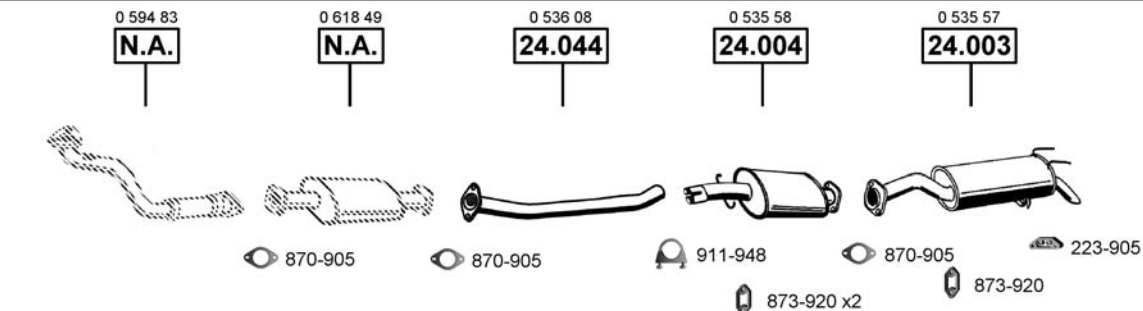

DE242095

Polonez ATU Plus
1.6 GLI
/97 -
(1598 cc), 56 KW

CAT