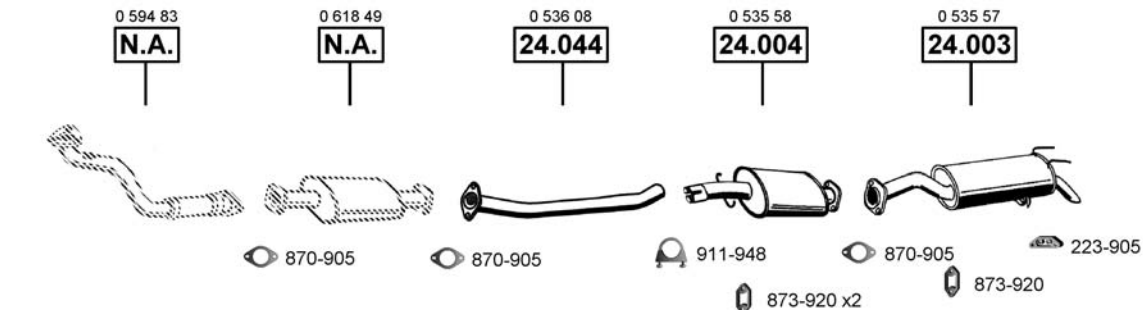

DE242040

Polonez ATU
1.4 MPI
/96 - /98
(1398 cc), 76 KW

CAT

DE242085

Polonez ATU
1.5 GLI
/96 - /98
(1498 cc), 55 KW

CAT

DE242090

Polonez ATU
1.6 GLI
/96 - /98
(1598 cc), 57 KW