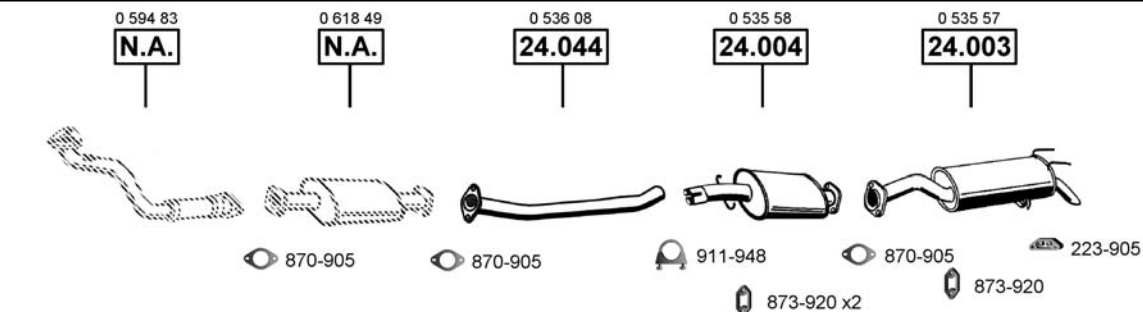

CAT

DE242095

Polonez ATU Plus
1.6 GLI
/97 -
(1598 cc), 56 KW

CAT

DE242100

Polonez ATU Plus
1.6 GSI
/98 -
(1598 cc), 62 KW

CAT

DE242105