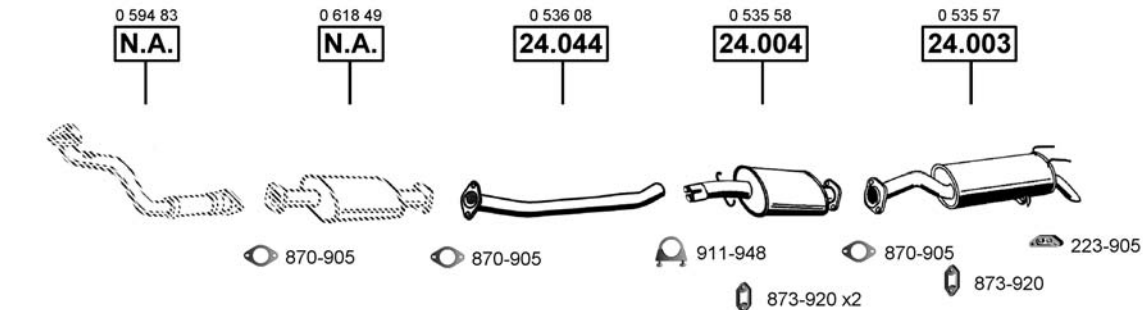

DE242090

Polonez ATU
1.6 GLI
/96 - /98
(1598 cc), 57 KW

CAT