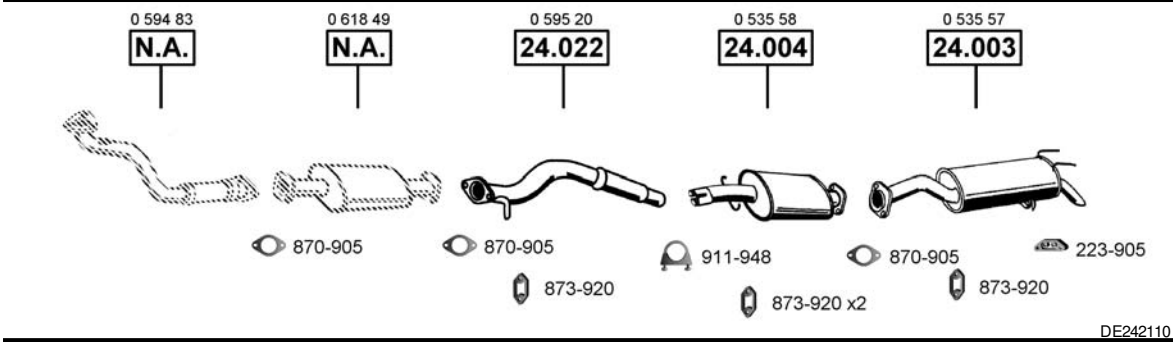

CAT

DE242095

Polonez ATU Plus
1.6 GLI
/97 -
(1598 cc), 56 KW

CAT

DE242100

Polonez ATU Plus
1.6 GSI
/98 -
(1598 cc), 62 KW

CAT

DE242105