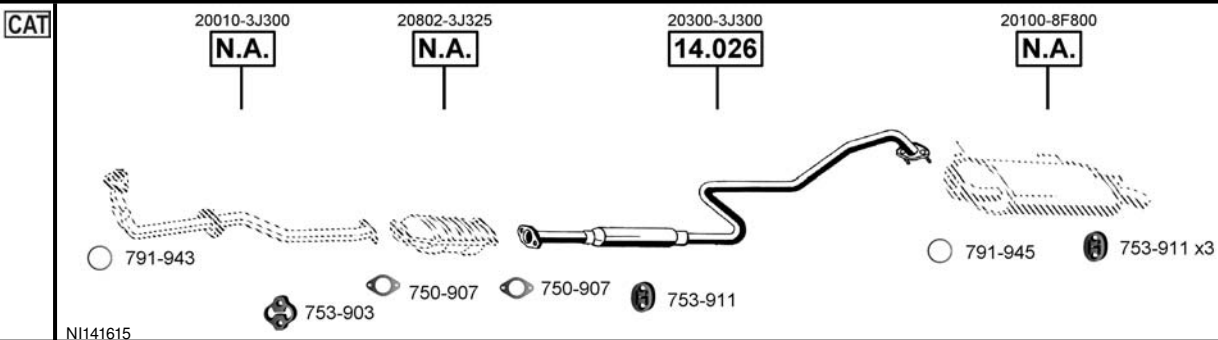

Primera
Combi
1.6i - 16V
01/98 - 01/02
(1597 cc), 74 KW