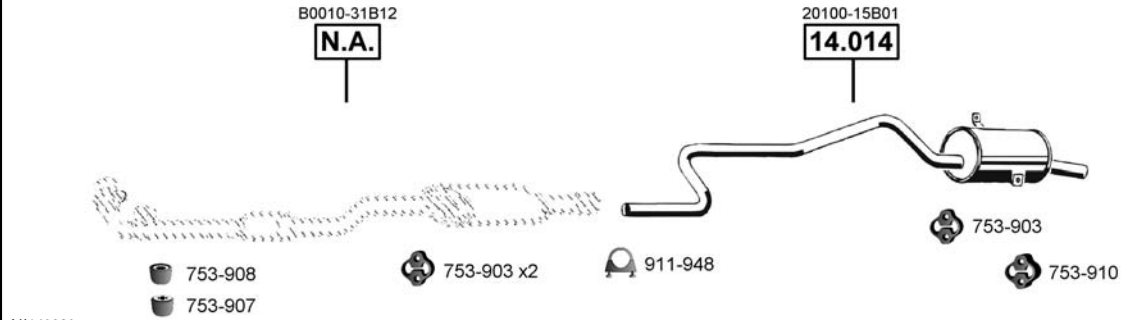

Micra
K10
1.0
11/88 - /92
(988 cc), 40 KW