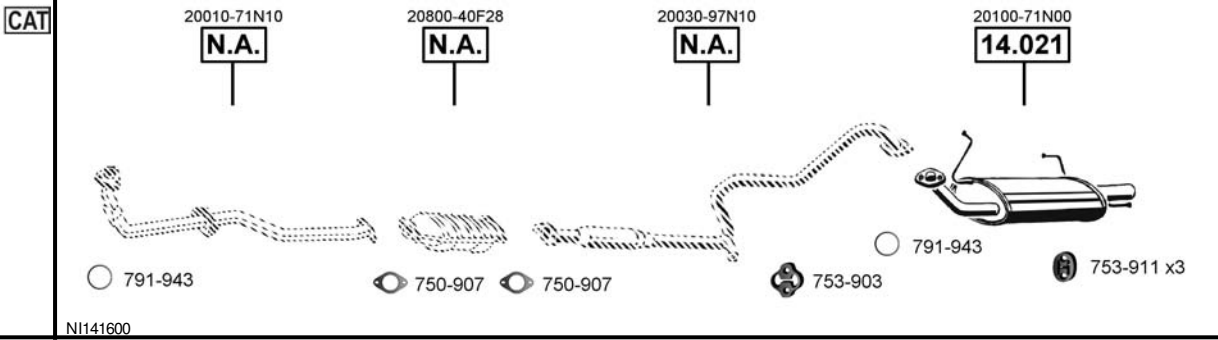

**CAT**

**Primera**  
Hatchback, Sedan  
**2.0 Turbo Diesel**  
06/96 - 09/00  
(1974 cc), 66 KW

**Primera**  
Hatchback, Sedan  
**2.0 Td Turbo Diesel**  
09/00 - 01/02  
(1974 cc), 66 KW

**Primera**  
Combi  
**1.6i**  
06/90 - 04/93  
(1597 cc), 66 KW