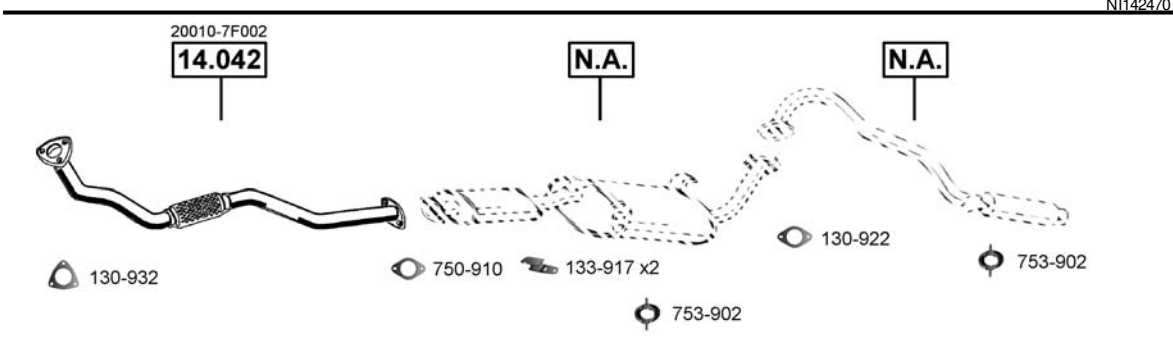

CAT

NH142350

**Sunny**  
Combi  
**1.7 Diesel**  
06/86 - 09/90  
(1681 cc), 40 KW

NH142400

**Terrano I**  
SWB 2450 mm  
**2.7 Turbo Diesel**  
4X4  
02/89 - 02/96  
(2663 cc), 73 KW

NH142470

Man.

**Terrano II**  
SWB 2450 mm  
LWB 2650 mm  
**2.7 Turbo Diesel**  
4X4  
02/93 - 10/99  
(2664 cc), 92 KW