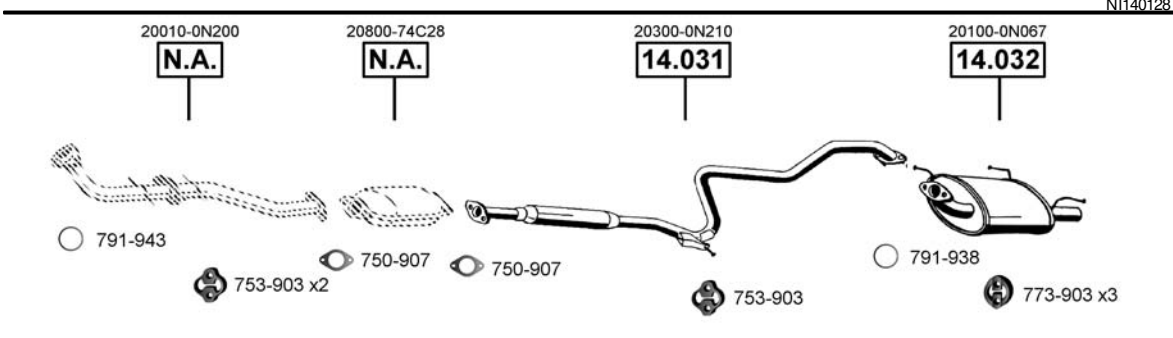

Man.

**Almera**  
Hatchback  
**1.6i**  
07/95 - 02/00  
(1597 cc), 66 KW  
(1597 cc), 73 KW

CAT

NI140135

<b>Almera</b> Hatchback Euro 3 <b>1.8i</b> - 16V 01/00 - (1769 cc), 82 KW	CAT B08A0-AU000 <b>N.A.</b>	20010-BN800 <b>N.A.</b>	20300-BN310 <b>N.A.</b>	20100-BM505 <b>14.033</b>
	<p>                     751-947                      765-901 x2                      765-903                      750-907                      753-915                      753-915                      753-917 x2                      791-943                      753-915                      753-917 x2                 </p>			