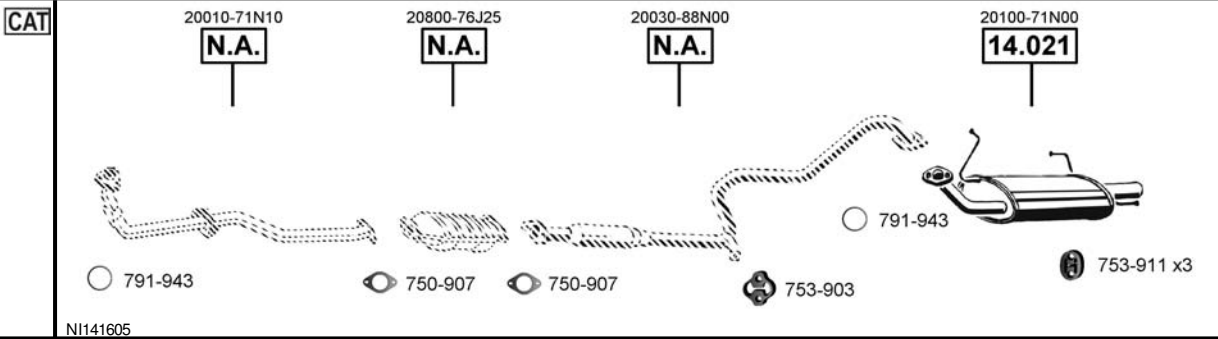

Primera
Combi
1.6i - 16V
04/93 - 05/96
(1597 cc), 75 KW