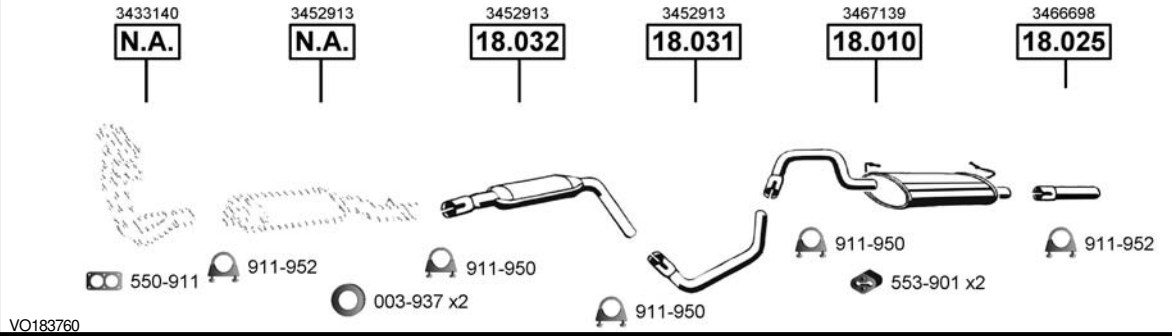

440
Hatchback
1.7i
09/88 - /92
(1721 cc), 78 KW