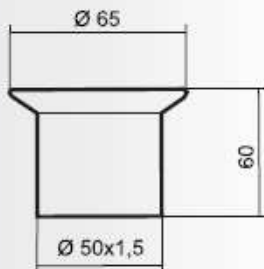

Nr Asmet 0A.016