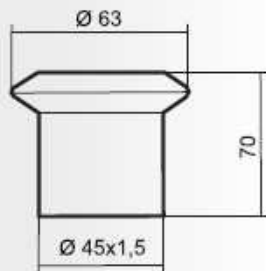

OFERTA SPECJALNA SPEZIALANGEBOT SPECIAL OFFER

KIELICHY VERBINDUNGEN CONNECTIONS

Nr Asmet 0A.019