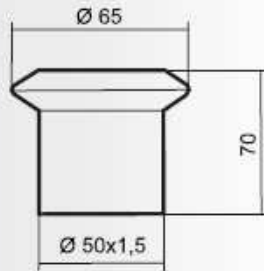

Nr Asmet 0A.017