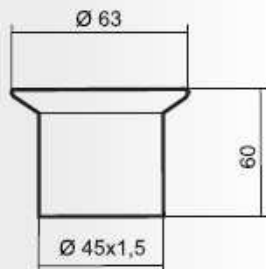

Nr Asmet 0A.018