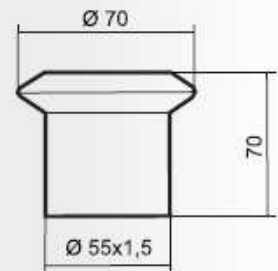

Nr Asmet 0A.015