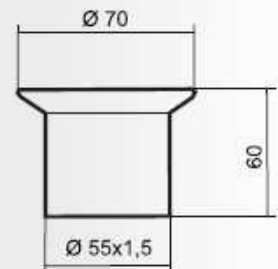

RURY ROHRE PIPES

Asmet Nr	d	L
0C.001	40 x 1,5 mm	2000 mm
0C.002	43 x 1,5 mm	2000 mm
0C.003	45 x 1,5 mm	2000 mm
0C.004	50 x 1,5 mm	2000 mm
0C.005	55 x 1,5 mm	2000 mm
0C.006	60 x 1,5 mm	2000 mm

d = zew. średnica
Aussendurchmesser
Outside Diameter
L = długość
Länge
Length